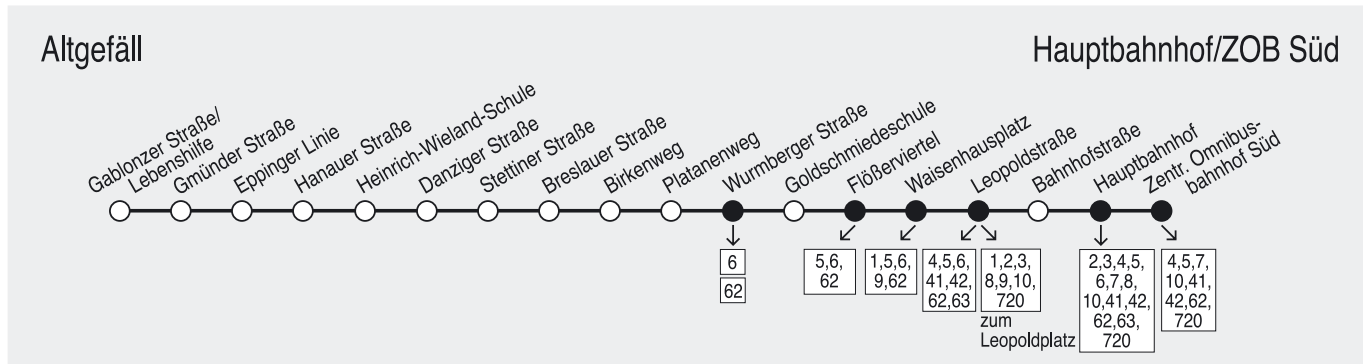

Fahrplan gültig ab 09.12.2007. Am 24. und 31.12. Verkehr wie samstags.

Montag - Freitag	7-11	12	13	14	15	16	17	18
VERKEHRSHINWEIS		fr		fr				
Pforzheim Gablonzer Straße	10	10 23	10	10 38	10 23 53	10	10 10	10
- Eppinger Linie	11	11 24	11	11 39	11 24 54	11	11 11	11
- H. Wieland Schule	13	13	13	13 41	13 26 56	13	13 13	13
- Danziger Straße	14	14	14	14 42	14 27 57	14	14 14	14
- Breslauer Str. (Stg. 2)	16	16	16	16 44	16 29 59	16	16 16	16
- Birkenweg	17	17 30	17	17 45	17 30 00 17	17	17 17	17
- Goldschmiedeschule	20	20 33	20	20 48	20 33 03 20	20	20 20	20
- Flößerviertel	22	22 35	22	22 50	22 35 05 22	22	22 22	22
- Waisenhausplatz (Stg. 1)	24	24 36	24	24 52	24 37 07 24	24	23 24	24
- Leopoldstraße (Stg. 13)	26	26 39	26	26 54	26 39 09 26	26	26 26	26
- ZOB Mitte/Hbf (Stg. 6)	29	29 41	29	29 57	29 42 12 29	29	28 29	29
- ZOB Süd (Stg. 1)	30	30 42	30	30 58	30 43 13 30	30	29 30	30

Samstag	8-15
Pforzheim Gablonzer Straße	10
- Eppinger Linie	11
- H. Wieland Schule	13
- Danziger Straße	14
- Breslauer Str. (Stg. 2)	16
- Birkenweg	17
- Goldschmiedeschule	20
- Flößerviertel	22
- Waisenhausplatz (Stg. 1)	24
- Leopoldstraße (Stg. 13)	26
- ZOB Mitte/Hbf (Stg. 6)	29
- ZOB Süd (Stg. 1)	30

ZEICHENERKLÄRUNG: fr = nur freitags