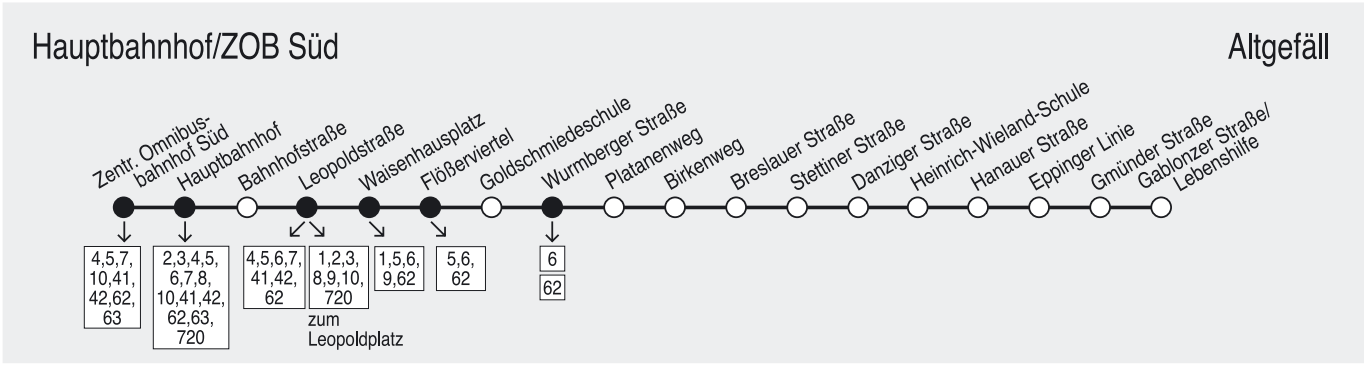

Fahrplan gültig ab 09.12.2007. Am 24. und 31.12. Verkehr wie samstags.

Montag - Freitag	6		7	8	9-17	18
Pforzheim ZOB Süd (Stg. 1)	25	28	35	30	45	45
- ZOB Mitte/Hbf (Stg. 5)	26	29	36	31	46	46
- Leopoldstraße (Stg. 14)	29	32	39	34	49	49
- Waisenhausplatz (Stg. 2)	30	33	40	35	50	50
- Goldschmiedeschule	34	37	44	39	54	54
- Wurmberger Straße	35	38	45	40	55	55
- Birkenweg	37	40	47	42	57	57
- Breslauer Str. (Stg. 1)	38	41	48	43	58	58
- Danziger Straße	39	42	49	44	59	59
- H. Wieland Schule	40	43	50	45	00	00
- Eppinger Linie	43	46	53	48	03	03
- Gablonzer Straße	45	48	55	50	05	05

Samstag	8	9-14	15
Pforzheim ZOB Süd (Stg. 1)	45	45	
- ZOB Mitte/Hbf (Stg. 5)	46	46	
- Leopoldstraße (Stg. 14)	49	49	
- Waisenhausplatz (Stg. 2)	50	50	
- Goldschmiedeschule	54	54	
- Wurmberger Straße	55	55	
- Birkenweg	57	57	
- Breslauer Str. (Stg. 1)	58	58	
- Danziger Straße	59	59	
- H. Wieland Schule	00	00	
- Eppinger Linie	03	03	
- Gablonzer Straße	05	05	

Samstag	8-15
Pforzheim Gablonzer Straße	10
- Eppinger Linie	11
- H. Wieland Schule	13
- Danziger Straße	14
- Breslauer Str. (Stg. 2)	16
- Birkenweg	17
- Goldschmiedeschule	20
- Flößerviertel	22
- Waisenhausplatz (Stg. 1)	24
- Leopoldstraße (Stg. 13)	26
- ZOB Mitte/Hbf (Stg. 6)	29
- ZOB Süd (Stg. 1)	30